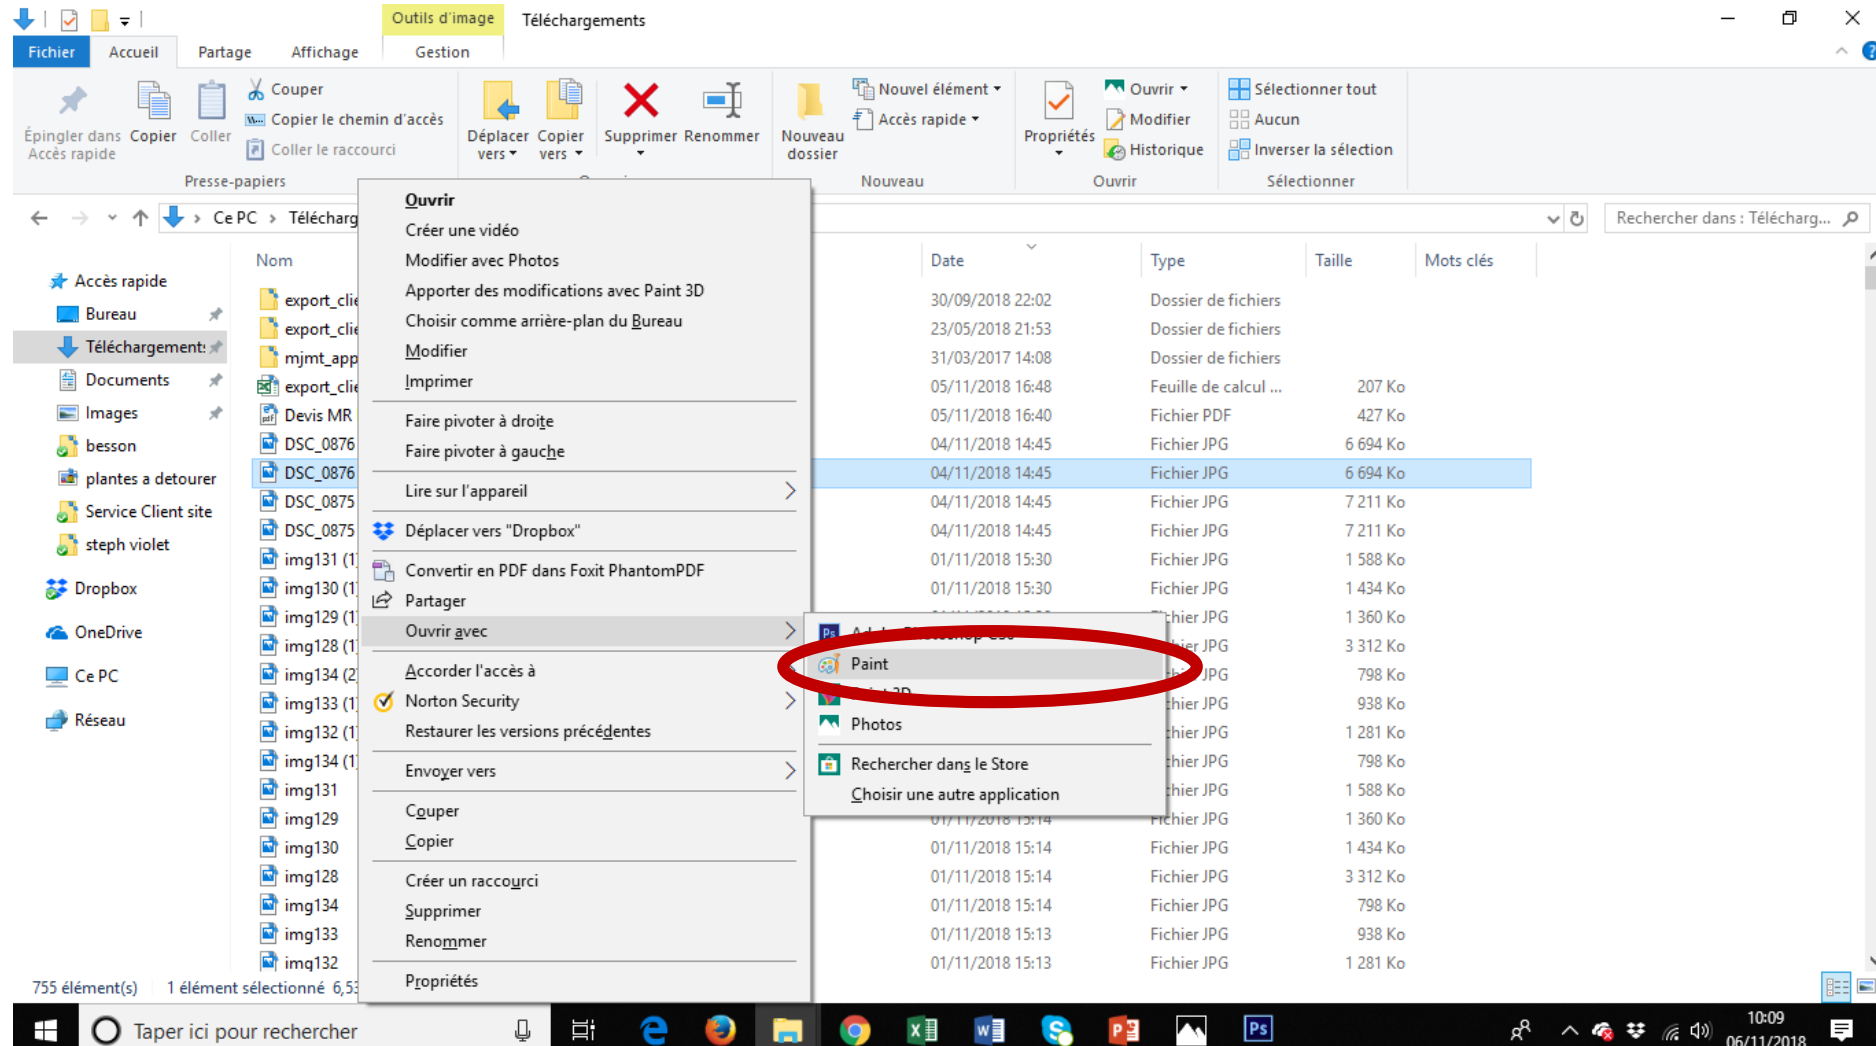

# Tutoriel réduire une photo

Votre photo est trop grosse et ne se charge pas sur notre site.  
Voici comment la réduire à l'aide du logiciel par défaut sur PC :

Paint

- > Ouvrez le dossier où est rangée votre photo
- > Click droit sur l'image
- > Click gauche sur **Paint**

>Click gauche sur **Redimensionner**

>Click sur le bouton **Pixel**

>Réduire la valeur de **Horizontal** à 2000 Pixels

> Click sur le bouton 

> Enregistrer

> Charger la photo réduite sur notre site