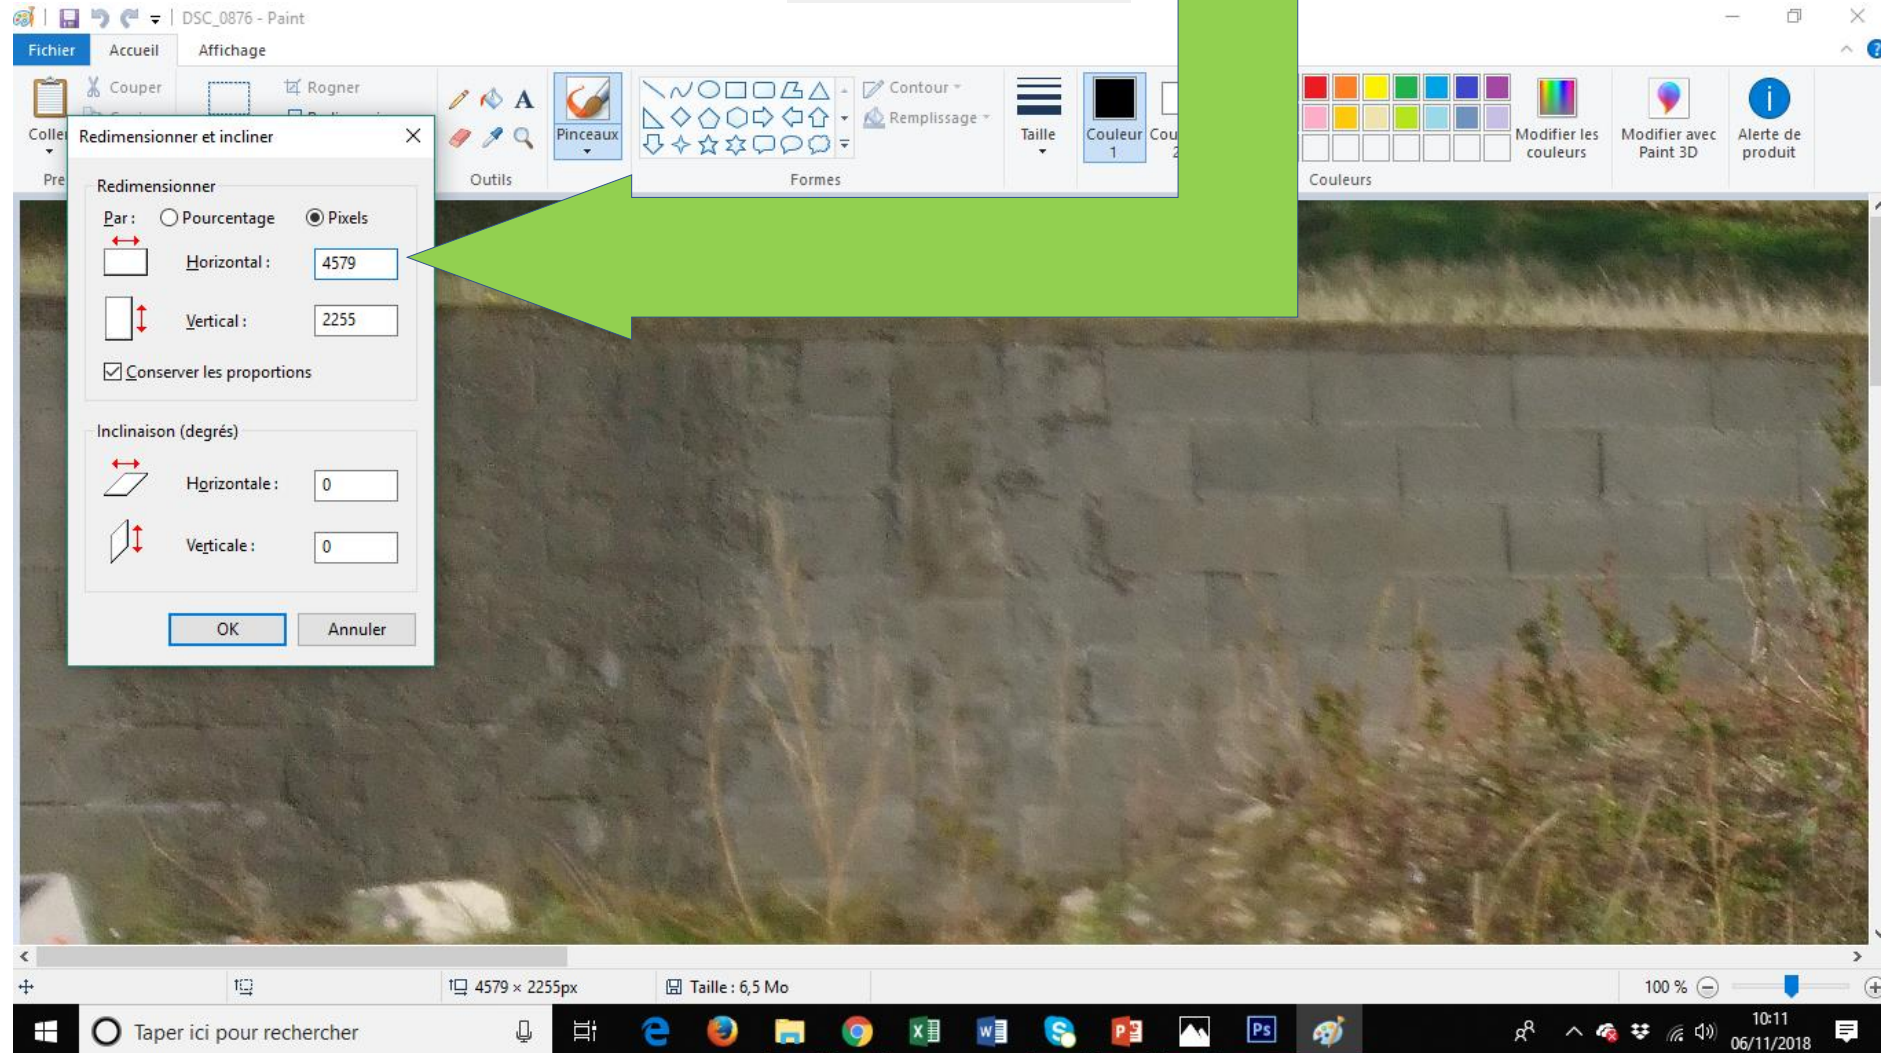

# Tutoriel réduire une photo

Votre photo est trop grosse et ne se charge pas sur notre site.  
Voici comment la réduire à l'aide du logiciel par défaut sur PC :

Paint

- > Ouvrez le dossier où est rangée votre photo
- > Click droit sur l'image
- > Click gauche sur **Paint**

>Click gauche sur **Redimensionner**

>Click sur le bouton **Pixel**

>Réduire la valeur de **Horizontal** à 2000 Pixels

> Click sur le bouton 

> Enregistrer

> Charger la photo réduite sur notre site