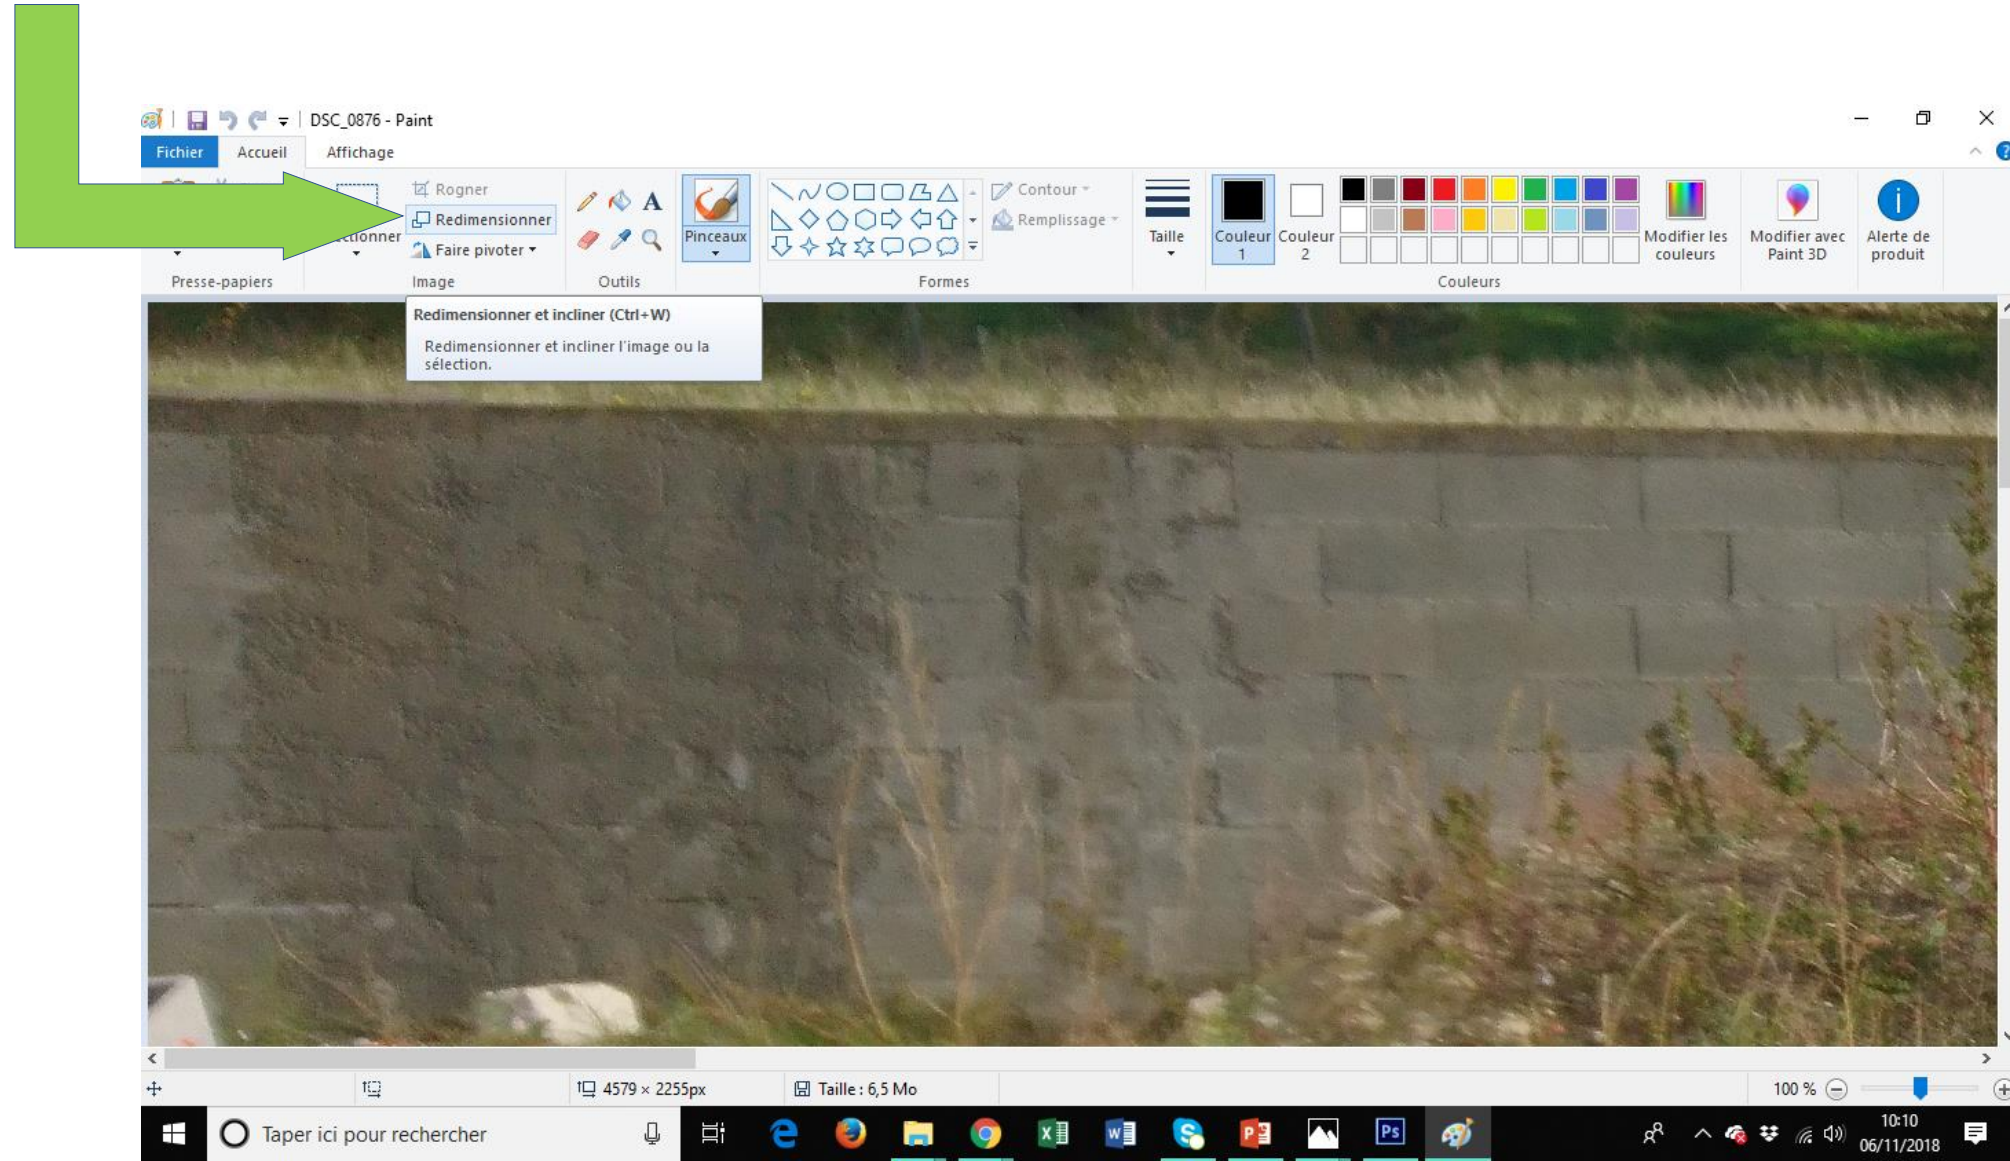

# Tutoriel réduire une photo

Votre photo est trop grosse et ne se charge pas sur notre site.  
Voici comment la réduire à l'aide du logiciel par défaut sur PC :

Paint

- > Ouvrez le dossier où est rangée votre photo
- > Click droit sur l'image
- > Click gauche sur **Paint**

>Click gauche sur **Redimensionner**

>Click sur le bouton **Pixel**

>Réduire la valeur de **Horizontal** à 2000 Pixels

> Click sur le bouton 

> Enregistrer

> Charger la photo réduite sur notre site